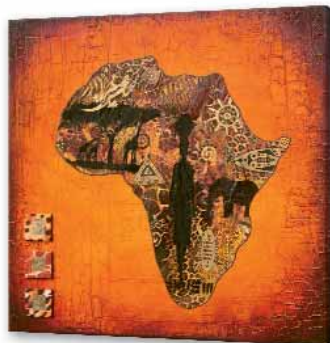

ETHNIC ART **ART ETHIQUE**

KUNST FERNER LÄNDER

Haase: „Black Grace I“
IG 3469-40
IG 3469-50

IDEAL 3,00

Haase: „Black Grace II“
IG 3470-40
IG 3470-50

IDEAL 3,00

Haase: „Gecko“
IG 3471-40
IG 3471-50

IDEAL 0,50

Haase: „L'esprit indien“
IG 2971-40
IG 2971-50

IDEAL 1,00

Haase: „Terre Afrique“
IG 2972-40
IG 2972-50

IDEAL 1,00

Haase: „Autour du monde“
IG 2973-40
IG 2973-50

IDEAL 1,00

Haase: „Solaire“
IG 2974-40
IG 2974-50