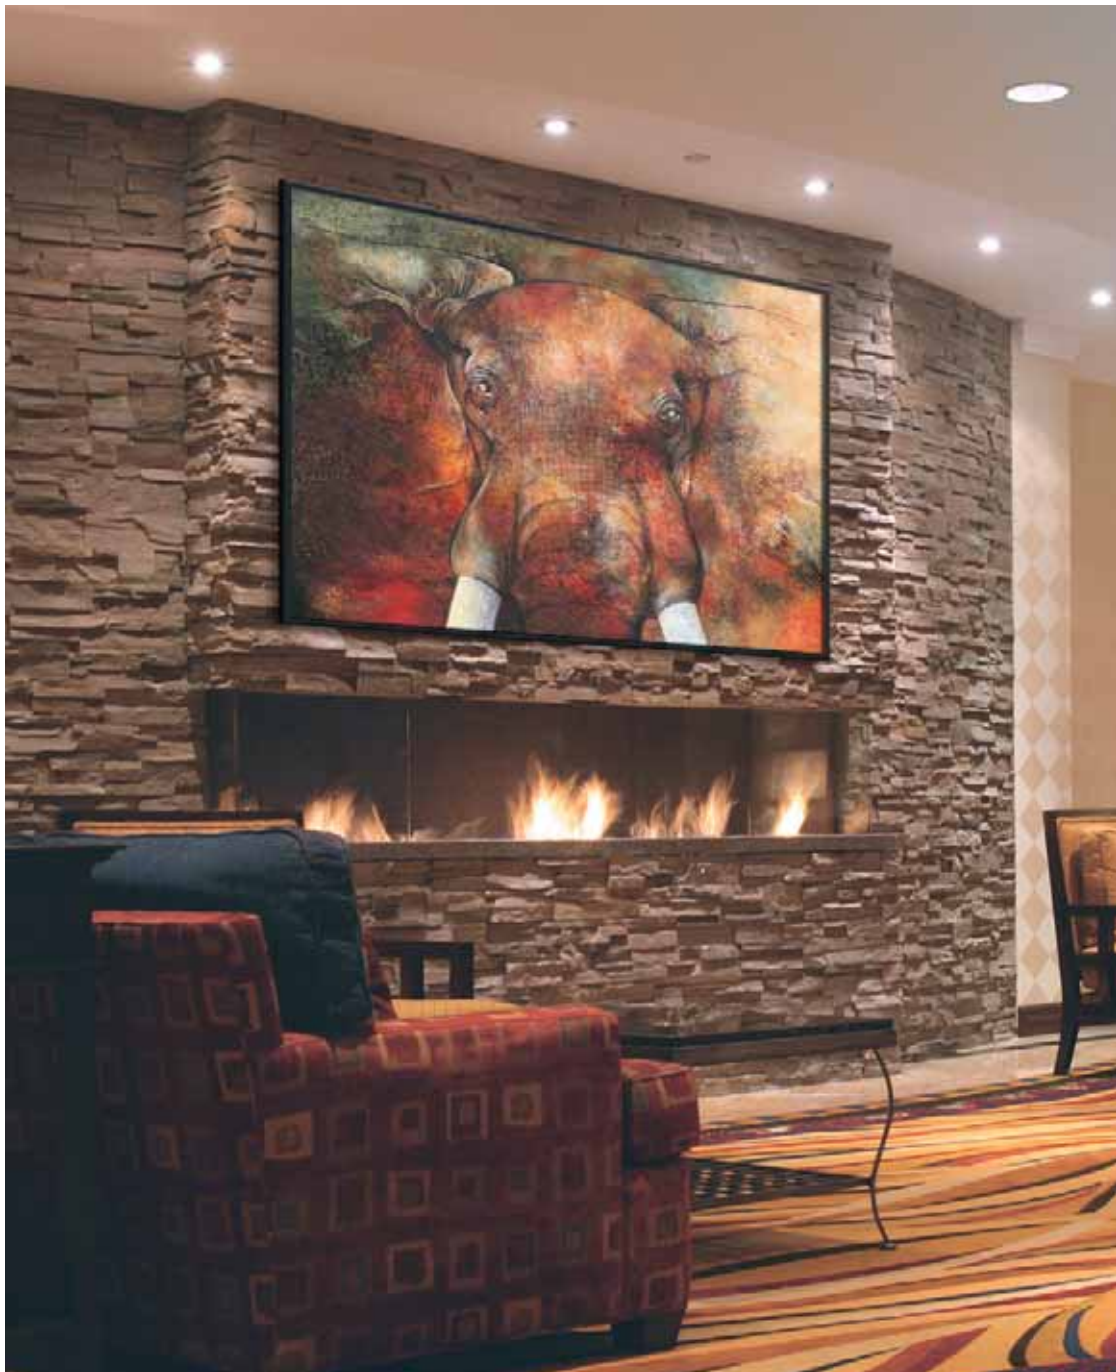

Marso: „Plage“
IG 3324-40
IG 3324-50

IDEAL 0,70

Marso: „Soleil“
IG 3323-40
IG 3323-50

IDEAL 1,00

Gack: „Regard“
IG 3459-40*

IDEAL 0,70

Gack: „Le grand mâle“
IG 3458-40*

IDEAL 1,43