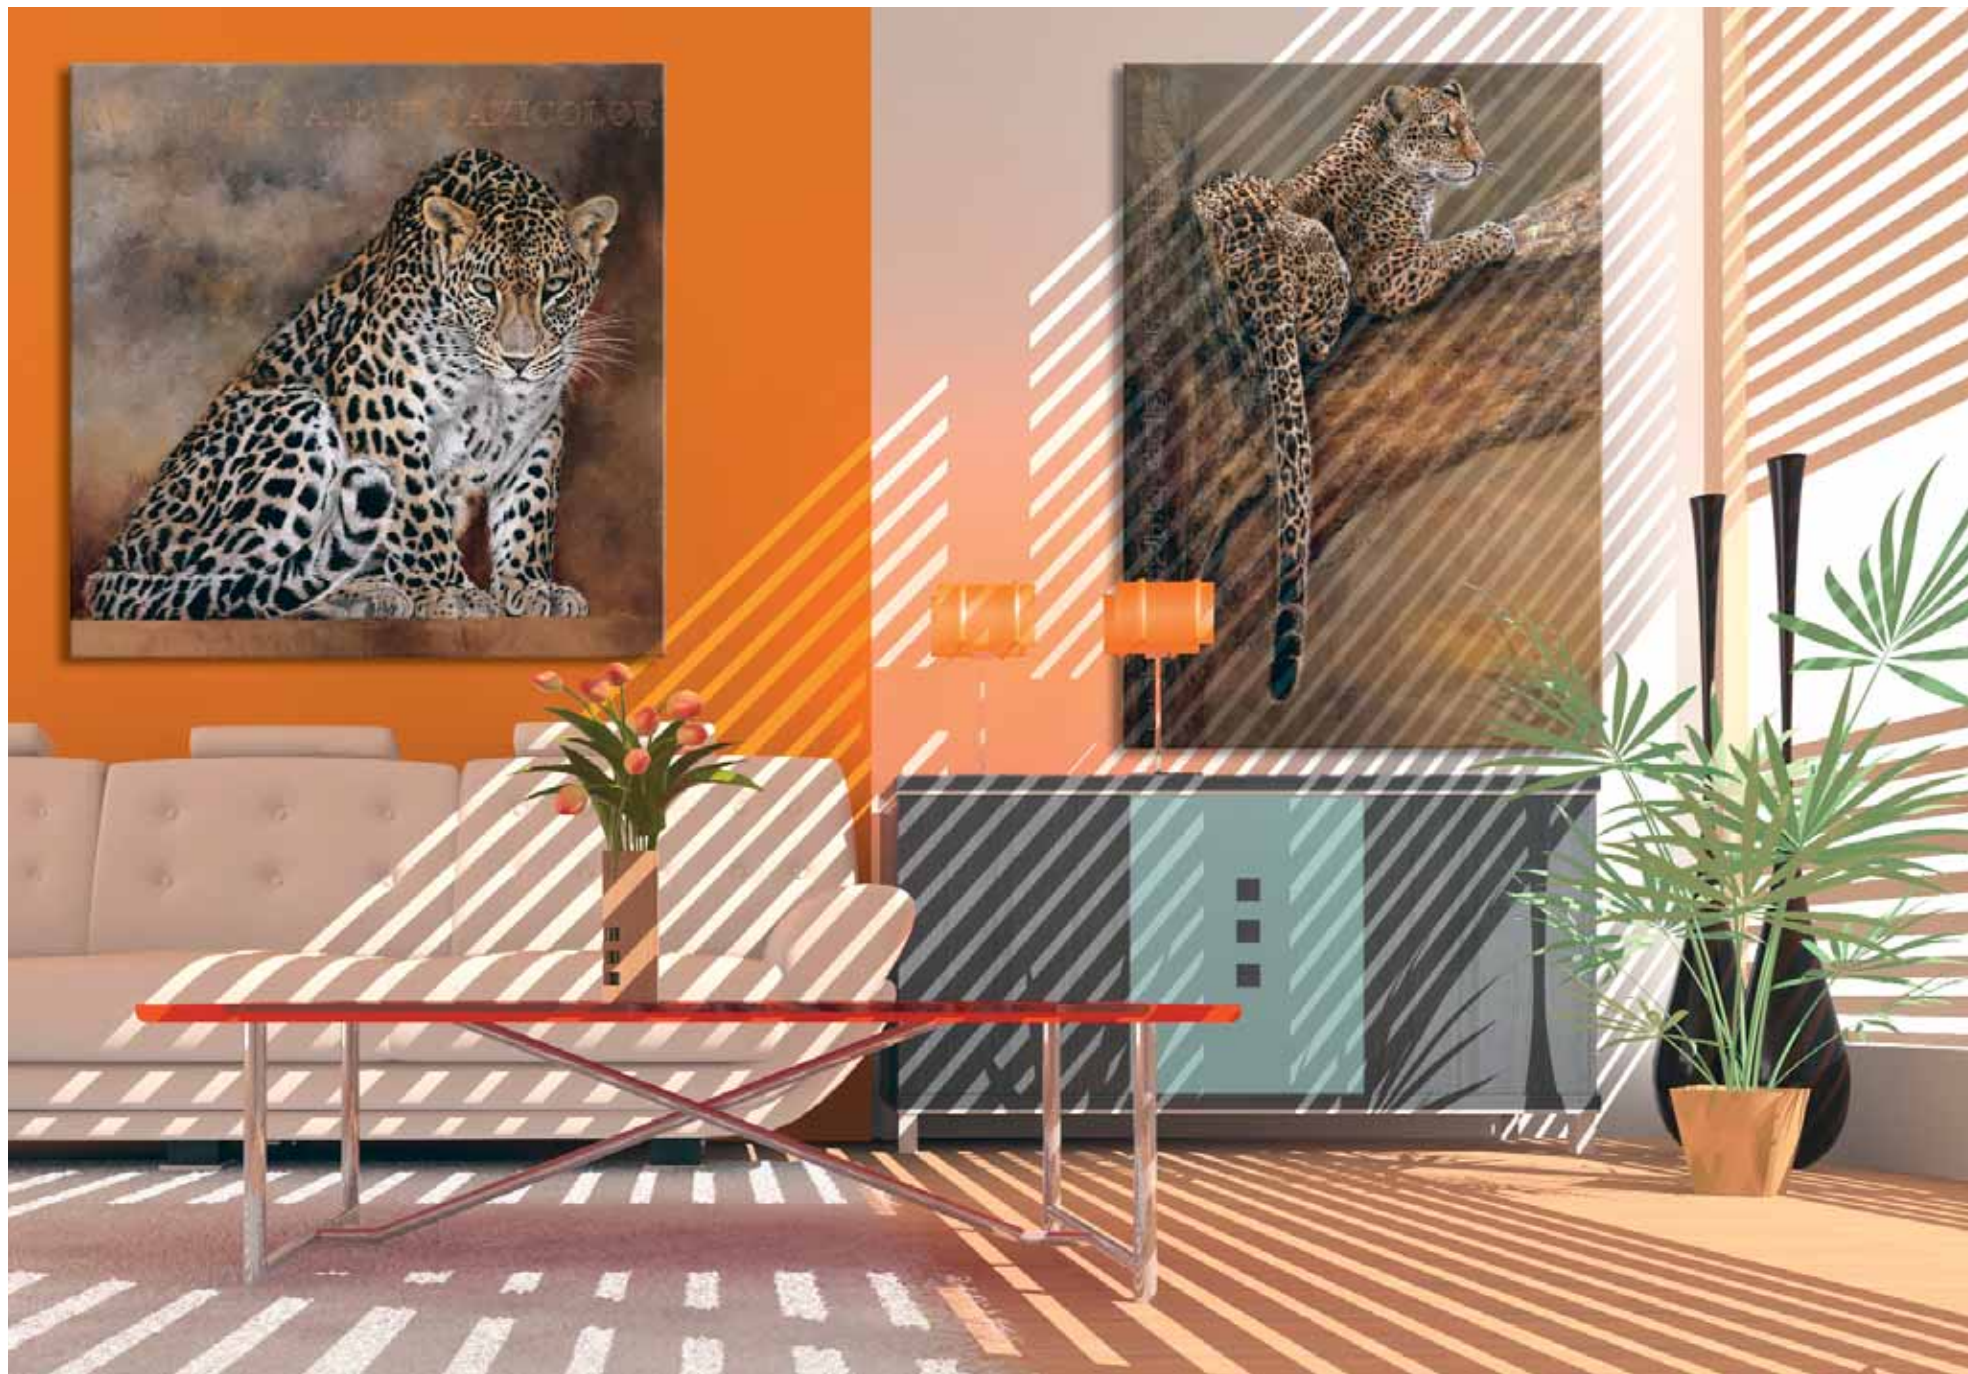

Gruhn: „Red Point Showa“
IG 3534-40
IG 3534-50

IDEAL 1,00

Beck: „Fatma, panthère de Perse“
IG 3649-40
IG 3649-50

IDEAL 1,00

Beck: „Panthera du Serengeti“
IG 3648-40
IG 3648-50

IDEAL 1,43

Beck: „Zèbre et son petit de Ndotu“
IG 3095-40
IG 3095-50 **IDEAL 1,00**